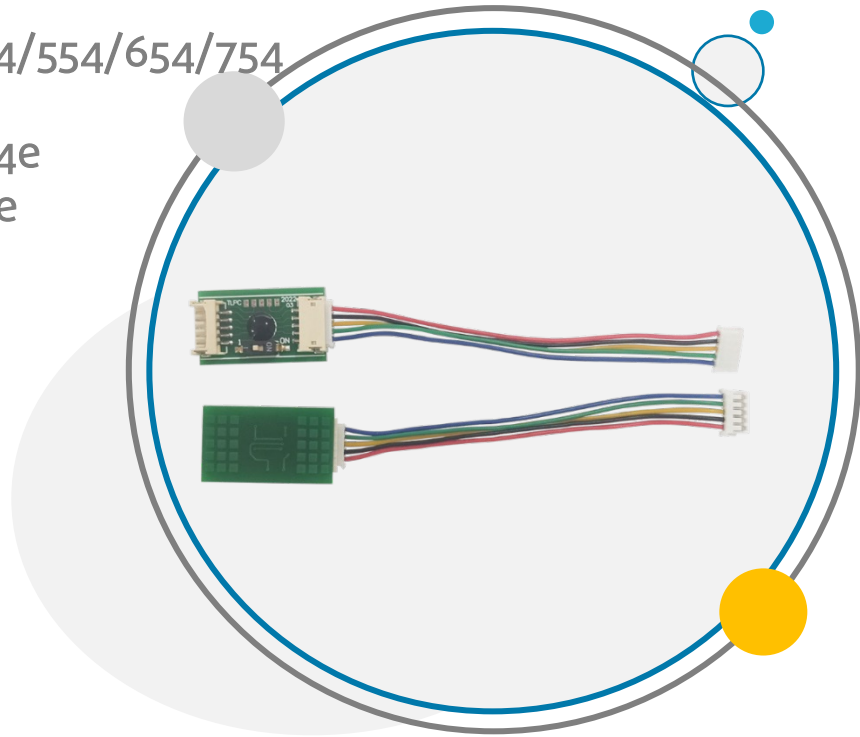

Чип блока проявки (внешний) CET8231

для использования в

KONICA MINOLTA

Bizhub C220/280/360/284/364/454/554/654/754

Bizhub C227/287

Bizhub C224e/284e/364e/454e/554e

Bizhub 224e/284e/364e/454e/554e

Bizhub C458/558/658/308/368

Bizhub C250i/300i/360i

Bizhub C450i/550i/650i/750i

Develop ineo+ C364

Быстрая установка

Подключается снаружи к
разъему кабеля блока проявки.

Экономит время и снижает
затраты!

Ключевые особенности

- Удобная и быстрая установка
- Стабильные поставки чипов, разработанных CET, решают проблемы с перебоями наличия восстановленных OEM-чипов
- Широкая линейка совместимости

Аналоги

CET8230

Bizhub C220/280/360/284/364/454/554/654/754

Bizhub C224e/284e/364e/454e/554e

Bizhub 224e/284e/364e/454e/554e

Bizhub C250i/300i/360i

SINDOH MP-D410/411/412

CET7179 (с держателем)